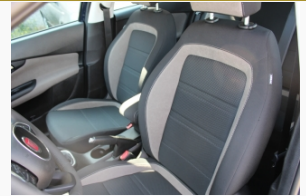

FIAT

Tipo (2015-->)  
1.0 SW City Life

eurotarget  
il centro auto multimarca

OFFERTA  
NUMERO  
1116423

- Condizione: **Nuova scontata in arrivo**
- Data 1a immatricolazione: /
- Motore: **999 cm<sup>3</sup> - 3 cil. in linea - 100 Cv**
- Carrozzeria: **Station wagon**
- Chilometri: **0 km**
- N.emissioni: **Euro6.d tmp (2016/427) e seguenti - CO2 127 g/km (Misto)**
- Colore: **Vari Colori**
- Tipo di cambio: **Manuale 5 Marce**
- Garanzia: **24 Mesi**
- Interni: **Tessuto Antracite**
- Alimentazione: **Benzina**

Listino del Nuovo base: 0,00 €, Chiave con transponder, Correttore assetto fari, Servosterzo, Airbag passeggero, Cambio manuale a 5 marce, Climatizzatore automatico, Sensori di parcheggio posteriori, Sensore temperatura esterna, Alzacristalli elettrici anteriori, Start&Stop, Airbag anteriori laterali, Sedile posteriore sdoppiato, Bloccaporte elettrico, Presa corrente 12V, Telecomando apertura/chiusura porte, Paraurti in tinta carrozzeria, Cruise Control, Kit Fix&Go, Airbag guidatore, Specchi retrovisori esterni con comando elettrico e disappannamento, Specchietti retrovisori in tinta carrozzeria, Volante regolabile in altezza e profondità, Alzacristalli elettrici posteriori, Airbag laterali protezione testa, TPMS sensore gonfiaggio pneumatici, Tre appoggiatesta posteriori, ESC+Hill Holder+ABS, Tasche retroschienali, Comandi radio al volante (radio Touchscreen), Barre al tetto, Cerchi in lega da 16" diamantati, Fari Fendinebbia, Car Play/Android Auto, Attention assist, Proiettori posteriori con luci LED, Sedile guida regolabile in altezza, Quadro strumenti TFT 7" a colori, Sedili in colore scuro con inserti neri e doppia cucitura, Bracciolo anteriore, Full LED, Active Grill Shutter, Intelligent speed assist e Traffic sign recognition, Lane Control, Volante premium e pomello com. cambio soft touch, Pack City, UCONNECT 10.25" HD Live Touchscreen Radio tablet, DAB, Mp3, Bluetooth