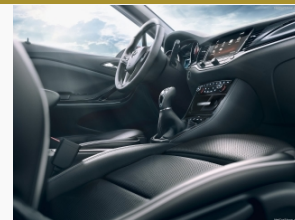

Totale listino del nuovo con optional & accessori
28.550,00 €

Accessori di serie inclusi nell'allestimento del veicolo:

Listino del Nuovo base: 28.550,00 €, Chiave con transponder, Immobilizzatore, Tergilunotto, Servosterzo, Indicatore temperatura esterna, Cambio manuale a 6 marce, Airbag frontali, laterali lato guida e passeggero, Alzacristalli elettrici lato guida, Alzacristalli elettrici lato passeggero, Alzacristalli elettrici posteriori, Chiusura centralizzata con telecomando, Cinture di sicurezza anteriori e posteriori esterne con doppio pretensionatore, Colonna sterzo regolabile, Comandi radio al volante, Computer di bordo, Console centrale anteriore scorrevole, con vano portaoggetti, Controllo elettronico della velocità di crociera (cruise control), Disattivazione airbag lato passeggero, Due chiavi: una rigida e una pieghevole, EcoFLEX Aero Pack, ESP con ABS e Hill Start Assist, Fari EcoLED, Freni a disco anteriori e posteriori da 15", Interior Light Pack, Kit riparazione pneumatici (non presente con ruota di scorta), Luce di cortesia vano bagagliaio, Luci diurne a LED, Maniglie portiere in tinta carrozzeria, Opel Eye, Parabrezza termo-riflettenti, Poggiatesta anteriori e posteriori, Predisposizione ISOFIX sui sedili posteriori esterni, Retrovisori esterni neri riscaldabili e regolabili elettricamente, Sedile posteriore ripiegabile asimmetricamente (60/40), Spia cinture sicurezza guidatore, Spoiler posteriore, Tasche portaoggetti su schienali sedili anteriori, Vernice metallizzata Peperoncino Red, Vetri posteriori termo-riflettenti, Volante a tre razze in pelle, Condotti dell'aria nel pavimento posteriore, Alzacristalli elettrici anteriori e posteriori, Cerchi da 16" in lega, multirazze con pneumatici 205/55 R16, Climatizzatore bi-zona a controllo elettronico con sensore di umidità e filtro anti odori, Controllo elettronico della velocità di crociera (cruise control), Freno di stazionamento elettrico, Keyless Open&Start, Modanature cromate, Multimedia Navi, Parabrezza termo-riflettenti e acustico, Retrocamera digitale, Rivestimenti in tecnopelle Marrocana e tessuto Athena Jet Black, Sedile AGR guidatore regolabile manualmente a 8 vie, sedile passeggero reg. manualmente a 6 vie, Sensori di parcheggio anteriori e posteriori + retrocamera analogica, Sistema automatico di monitoraggio pressione pneumatici, Spia cinture sicurezza guidatore (TG[...])