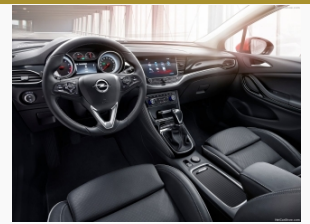

- Condizione: **Nuova scontata in arrivo**
- Data 1ª immatricolazione: /
- Motore: **1199 cm³ - 3 cil. in linea - 145 Cv**
- Carrozzeria: **STATION WAGON**
- Chilometri: **0 km**
- N.Emissioni: **Euro6.d tmp (2016/427) e seguenti - CO2 102 g/km (Misto)**
- Colore: **Vari Colori Pastello**
- Tipo di cambio: **Manuale 6 Marce**
- Garanzia: **24 Mesi**
- Interi: **Tessuto Antracite**
- Alimentazione: **Benzina**