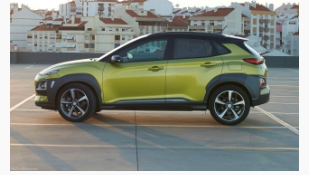

HYUNDAI

**Kona**  
1.6 CRDI 115 CV 4WD Hybrid 48V DCT NLine

**eurotarget**  
Il centro auto multimarca

OFFERTA  
NUMERO  
**1104751**

- Condizione: **Nuova scontata in arrivo**
- Data 1<sup>a</sup> immatricolazione: /
- Motore: **1598 cm<sup>3</sup> - 4 cil. in linea - 136 Cv**
- Carrozzeria: **FUORISTRADA e SUV**
- Chilometri: **0 km**
- N.Emissioni: **Euro6.d tmp (2016/427) e seguenti - CO2 119 g/km (Misto)**
- Colore: **Vari Colori Pastello**
- Tipo di cambio: **Automatico 7 Marce**
- Garanzia: **60 Mesi**
- Interi: **Tessuto Antracite**
- Alimentazione: **Ibrida - Elettrica & Gasolio**