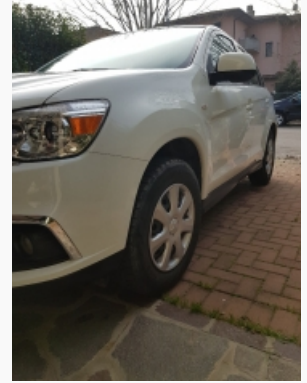

- Condizione: **Next Top Quality**
- Data 1<sup>a</sup> immatricolazione: **27/12/2016**
- Motore: **1590 cm<sup>3</sup> - 4 cil. in linea - 117 Cv**
- Carrozzeria: **FUORISTRADA e SUV**
- Chilometri: **55.000 km**
- N.Emissioni: **Euro6 (715/2007-692/2008) - CO2 135 g/km (Misto)**

- Colore: **Bianco Pastello**
- Tipo di cambio: **Manuale 5 Marce**
- Garanzia: **12 Mesi**
- Interi: **Tessuto Antracite**
- Alimentazione: **Benzina**

Totale listino del nuovo con optional & accessori  
**20.874,00 €**