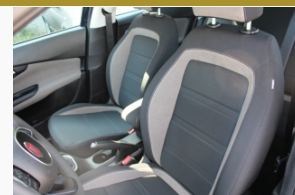

FIAT

Tipo (2015--->)
1.6 Mjt S&S 4 porte City Life

eurotarget
il centro auto multimarche

OFFERTA
NUMERO
1099803

- Condizione: **Nuova scontata in arrivo**
- Data 1^a immatricolazione: /
- Motore: **1598 cm³ - 4 cil. in linea - 131 Cv**
- Carrozzeria: **BERLINE**
- Chilometri: **0 km**
- N.Emissioni: **Euro6.d tmp (2016/427) e seguenti - CO2 110 g/km (Misto)**
- Colore: **Vari Colori Pastello**
- Tipo di cambio: **Manuale 6 Marce**
- Garanzia: **24 Mesi**
- Interi: **Tessuto Antracite**
- Alimentazione: **Gasolio**

Totale listino del nuovo con optional & accessori
22.500,00 €

Accessori di serie inclusi nell'allestimento del veicolo:

Listino del Nuovo base: 22.500,00 €, Chiave con transponder, Correttore assetto fari, Immobilizzatore, Pretensionatore cinture, Tergilunotto, Servosterzo, Filtro anti particolato, Airbag passeggero, Climatizzatore automatico, Sensore temperatura esterna, Alzacristalli elettrici anteriori, Start&Stop, Airbag anteriori laterali, Sedile posteriore sdoppiato, Bloccaporte elettrico, Presa corrente 12V, Cambio manuale, Telecomando apertura/chiusura porte, Paraurti in tinta carrozzeria, Cruise Control, Kit Fix&Go, Airbag guidatore, TPMS (Tyre Pressure Monitoring System) Sistema di monitoraggio pressione pneumatici, Volante regolabile in altezza e profondità, Alzacristalli elettrici posteriori, Airbag laterali protezione testa, Tre appoggiatesta posteriori, ESC+Hill Holder+ABS, Luci diurne a LED, Tasche retroschienali, Volante e pomello cambio in pelle, Comandi radio al volante (radio Touchscreen), Quadro strumenti digitale TFT, UCONNECT 7" HD Live Touchscreen Radio tablet, DAB, Mp3, Bluetooth, DRL Led, Car Play/Android Auto, Sedile guida regolabile in altezza, Cerchi in lega 16" Styled, Sedili in Tessuto Nero e Grigio con doppia cucitura