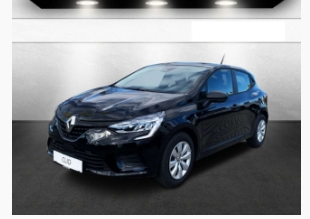

RENAULT

**Clio 5ª serie**  
Clio TCe 12V 100 CV 5 porte Life

eurotarget  
il centro auto multimarche

OFFERTA  
NUMERO  
**1090228**

- Condizione: **Nuova in Promozione in pronta consegna**
- Data 1ª immatricolazione: /
- Motore: **999 cm³ - 3 cil. in linea - 101 Cv**
- Carrozzeria: **UTILITARIE**
- Chilometri: **0 km**
- N.Emissioni: **Euro6.d tmp (2016/427) e seguenti - CO2 100 g/km (Misto)**
- Colore: **Nero Metallizzato**
- Tipo di cambio: **Manuale 5 Marce**
- Garanzia: **24 Mesi**
- Interi: **Tessuto Antracite**
- Alimentazione: **Benzina**